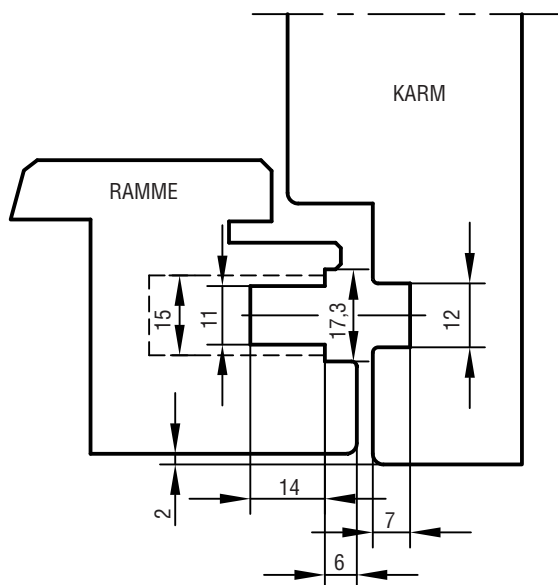

### KOLVEPASKVILER IPA NR. 23141-48

IPA NR.	L MM	A MM	B MM	C MM DORN MÅL	D MM
23141	500	250	140	25	35
23142	500	250	140	28	38
23143	800	400	290	25	35
23144	800	400	290	28	38
23145	1000	500	390	25	35
23146	1000	500	390	28	38
23147	1300	650	540	25	35
23148	1300	650	540	28	38

FIG. 1

STOLPEBREDDE: 17 MM

STOLPEN KAN AFKORTES 50 MM FRA HVER ENDE.

DER ANVENDES SKRUE 3.0.

**VEDLIGEHOJDELSE:**

BESLAGET SMØRES VED BEVÆGELIGE DELE UNDER GENTAGEN AKTIVERING VED MONTERING, HEREFTER MIN. 1 GANG ÅRLIGT. SE I ØVRIGT IPA PRODUKT-KATALOG SIDE 0-13 OG 0-14.

FORSLAG TIL TRÆPROFIL

FIG. 2

FIG. 3