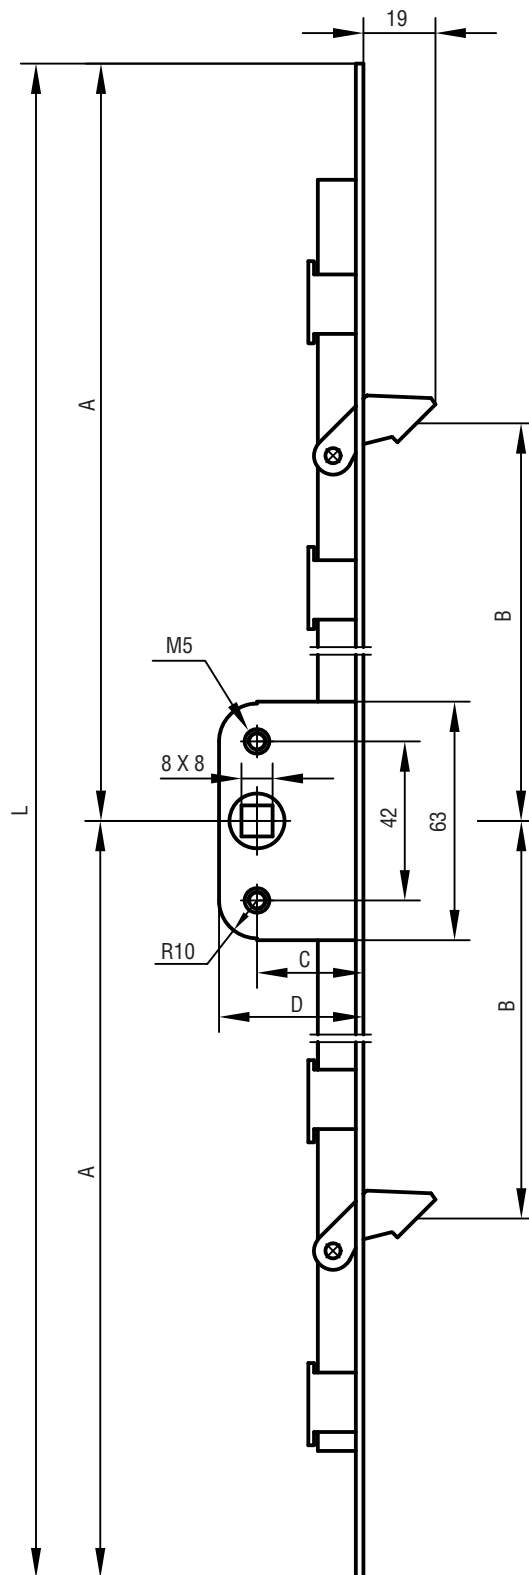

### KOLVEPASKVILER IPA NR. 23141-48

IPA NR.	L MM	A MM	B MM	C MM DORN MÅL	D MM
23141	500	250	140	25	35
23142	500	250	140	28	38
23143	800	400	290	25	35
23144	800	400	290	28	38
23145	1000	500	390	25	35
23146	1000	500	390	28	38
23147	1300	650	540	25	35
23148	1300	650	540	28	38

FIG. 1

STOLPEBREDDE: 17 MM

STOLPEN KAN AFKORTES 50 MM FRA HVER ENDE.

DER ANVENDES SKRUE 3.0.

**VEDLIGEHOJDELSE:**

BESLAGET SMØRES VED BEVÆGELIGE DELE UNDER GENTAGEN AKTIVERING VED MONTERING, HEREFTER MIN. 1 GANG ÅRLIGT. SE I ØVRIGT IPA PRODUKT-KATALOG SIDE 0-13 OG 0-14.

FORSLAG TIL TRÆPROFIL

FIG. 2

FIG. 3